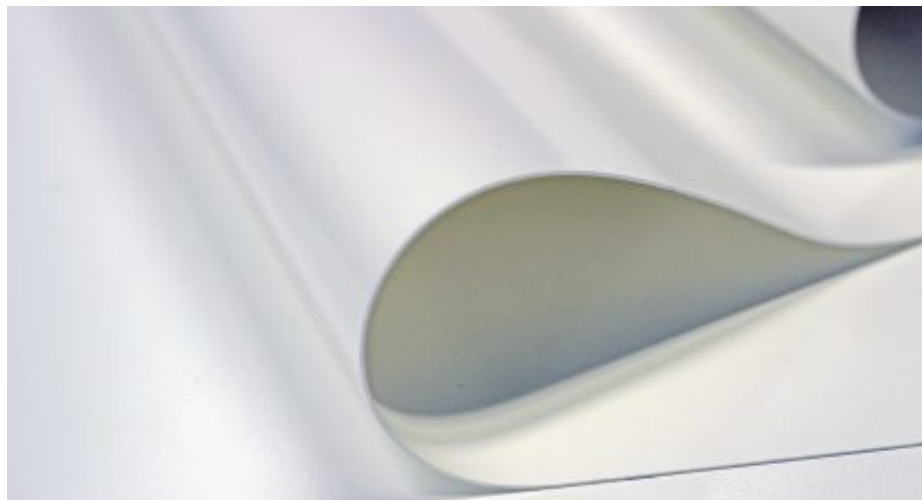

Art. 759 ATLAS Architecture Type III

Comparada con membranas de arquitectura comunes, la calidad 759 ATLAS Architecture Type III proporciona resistencias a la tracción considerablemente superiores, manteniendo el mismo peso. La pigmentación extrablanca refleja la radiación solar óptimamente, creando al mismo tiempo una apariencia atractiva. La estructura de tejido uniforme y lisa permite una superficie suave sin precedentes, lo que beneficia no solamente a su aspecto atractivo, sino también a su efecto de autolimpieza. Incluso al trasluz, la resistente membrana ATLAS muestra un carácter fino y homogéneo. La larga durabilidad queda garantizada mediante la óptima cobertura de PVC del tejido de soporte y mediante un sistema innovador de lacado multicapa con bloqueador especial de rayos UV y PVDF. Disponible en dos variantes: TFL, con garantía de hasta 15 años y TFX, con garantía de hasta 20 años.

Brighter. Stronger. For Longer. Sattler ATLAS Architecture es el nuevo punto de referencia entre las membranas arquitectónicas. Un blanco radiante, una superficie extralisa, resistencias a la tracción significativamente más elevadas comparadas con las membranas comunes, un comportamiento de tensado más homogéneo entre trama y urdimbre, unido a un innovador acabado multicapa de la superficie establecen nuevos estándares en términos de apariencia y durabilidad. Las membranas ATLAS Architecture eclipsan literalmente a las anteriores y convencen por su fantástica apariencia visual en reflexión y, especialmente, en transmisión de la luz.

Todos los colores

Peso total:	1200 g/m ²
Ancho:	250 cm
Longitud:	65 m
Tipo I-V:	Tipo III
Resistencia a la tracción:	6000/5500 N/5cm
Resistencia al desgarre:	700/700 N
Aplicaciones:	Arquitectura textil
Superficie:	brillante, lacado, PVDF, TiO ₂ /UV-Blocker
Características:	acabado fungicida, ignífugo, Low Wick