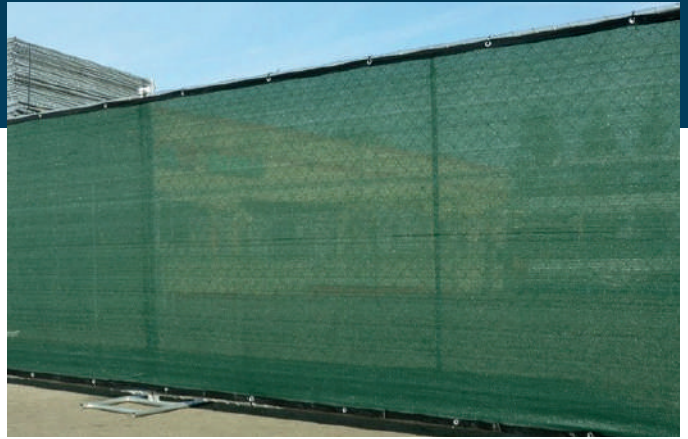

Malla Sombra Raschel 90%

Malla sombra especial para redes o divisiones donde se busca privacidad, y para cualquier tipo de sombra, se puede usar en actividades industriales, hortícolas, agrícolas, comercios, residencial.

DATOS TÉCNICOS

COMPOSICIÓN	Polietileno de Alta Densidad
CARACTERÍSTICAS PPAL	Ligera y de fácil manejo.
ANCHO DEL ROLLO	2.00 y 4.00 mts
LARGO DEL ROLLO	100 mts
PESO	120 grms / m ²
NIVEL DE SOMBRA	90 %
MANTENIMIENTO	Limpieza con agua y jabón suave